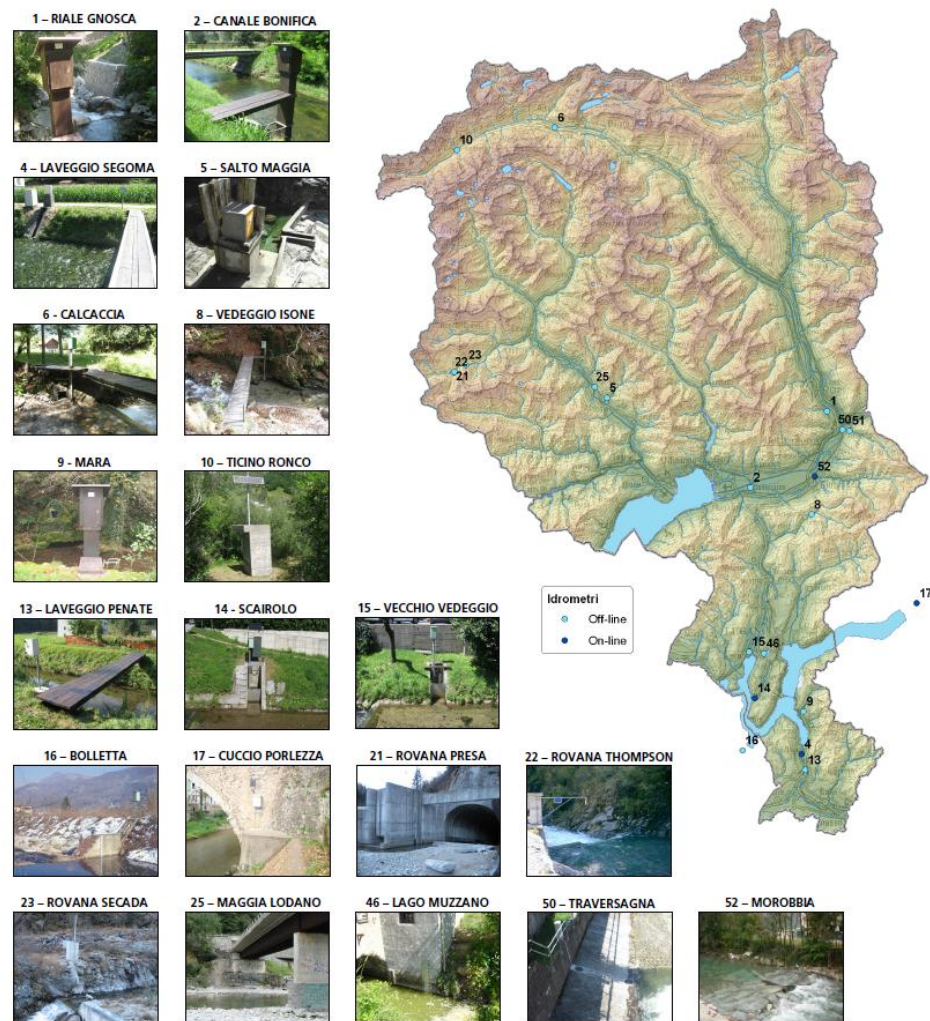

SmileBots

Alluvioni

App

per prevenire i pericoli naturali .

GESTIONE INTEGRALE DEI RISCHI

Stazioni pluviometriche

Situazione 2010

Stazioni idrometriche

Situazione 2010

- 1 C'È UN PERICOLO ATTENZIONE "ALLUVIONE"
- 2 LA NEBBI A ZONA "ZIGOM"
- 3 STA ARRIVANDO UN PERICOLO
- 4 È ARRIVATO

LIVELLO ALLERTA GIALLO

ATTENZIONE FRANA

ATTENZIONE FRANA NEL BARRETO [CON SIGUIA NON MANA IN VICINANZE

1°.

2°.

3°.

4°.

PR
C

ZONA
ROSSA

ZONA
ARANCIONE

DEVI
ANDARE
IN PRESENZA
MA

ZONA
~~ARANCIONE~~
GIALLO

Devo scappare subito

ZONA ARANCIO

ZONA ROSSA

ZONA GIALLO

SCHIACCIA qui
PER CERCARE AIUTO