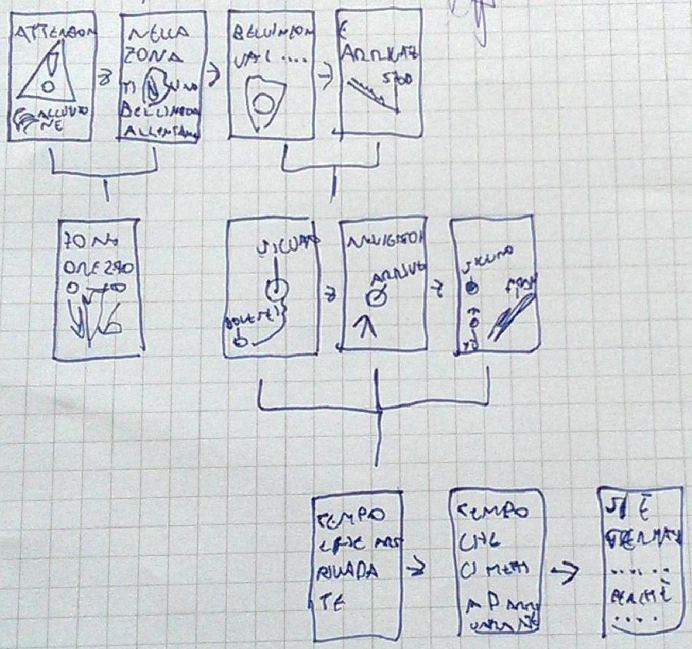

SmileBots

Alluvioni

App

per prevenire i pericoli naturali .

GESTIONE INTEGRALE DEI RISCHI

Stazioni pluviometriche

Situazione 2010

Stazioni idrometriche

Situazione 2010

- 1 C'È UN PERICOLO ATTENZIONE "ALLUVIONE"
- 2 LA NEBBI A ZONA "ZIGOM"
- 3 STA ARRIVANDO UN PERICOLO
- 4 È ARRIVATO

LIVELLO ALLERTA GIALLO

ATTENZIONE FRANA

ATTENZIONE FRANA NEL BARRETO [CON SIGUIA NON MANA IN VICINANZE

1°.

2°.

3°.

4°.

PR
C

ZONA
ROSSA

ZONA
ARANCIONE

DEVI
ANDARE
IN PRESENZA
MA

ZONA
~~ARANCIONE~~
GIALLO

Devo scappare subito

ZONA ARANCIO

ZONA ROSSA

ZONA GIALLO

SCHIACCIA qui
PER CERCARE AIUTO