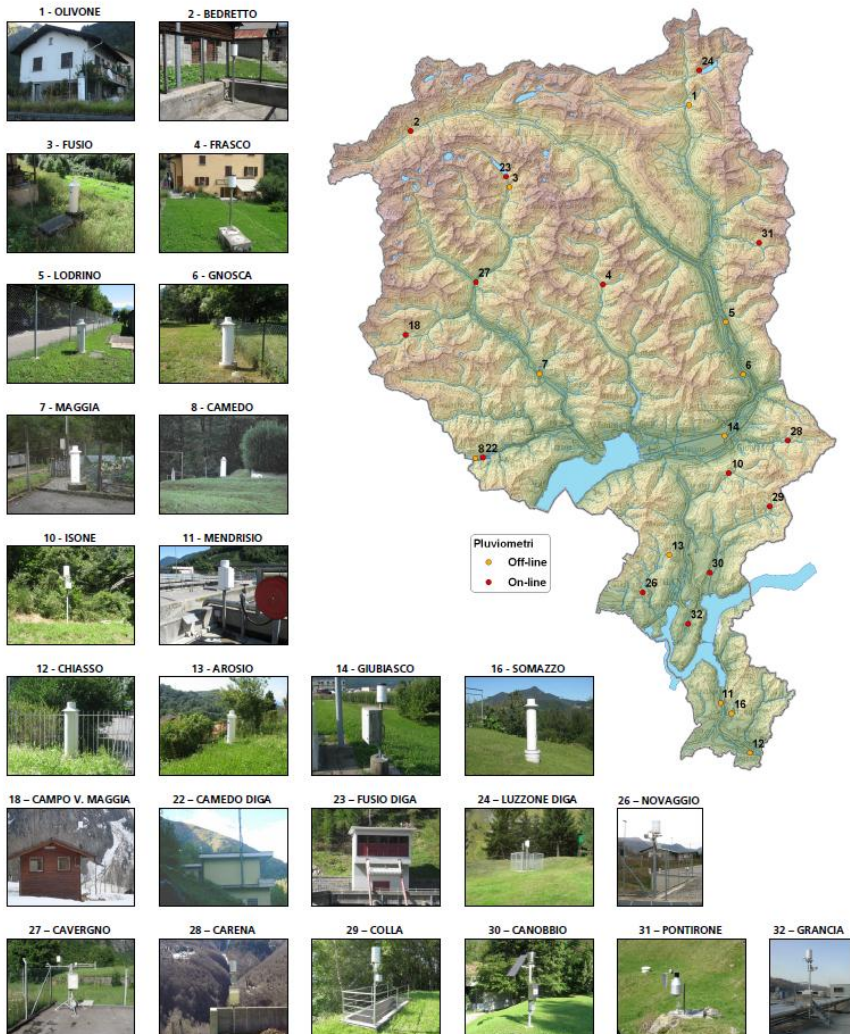

SmileBots

Alluvioni

App

per prevenire i pericoli naturali .

GESTIONE INTEGRALE DEI RISCHI

Stazioni pluviometriche

Situazione 2010

Stazioni idrometriche

Situazione 2010

- 1 C'È UN PERICOLO ATTENZIONE "ALLUVIONE"
- 2 LA NEBBI A ZONA "ZIGOM"
- 3 STA ARRIVANDO UN PERICOLO
- 4 È ARRIVATO

LIVELLO ALLERTA GIALLO

ATTENZIONE FRANA

ATTENZIONE FRANA NEL BARRETO [CON SIGUIA NON MANA IN VICINANZE

1°.

2°.

3°.

4°.

PR
C

ZONA
ROSSA

ZONA
ARANCIONE

DEVI
ANDARE
IN PRESENZA
MA

ZONA
~~ARANCIONE~~
GIALLO

Devo scappare subito

ZONA ARANCIO

ZONA ROSSA

ZONA GIALLO

SCHIACCIA qui
PER CERCARE AIUTO